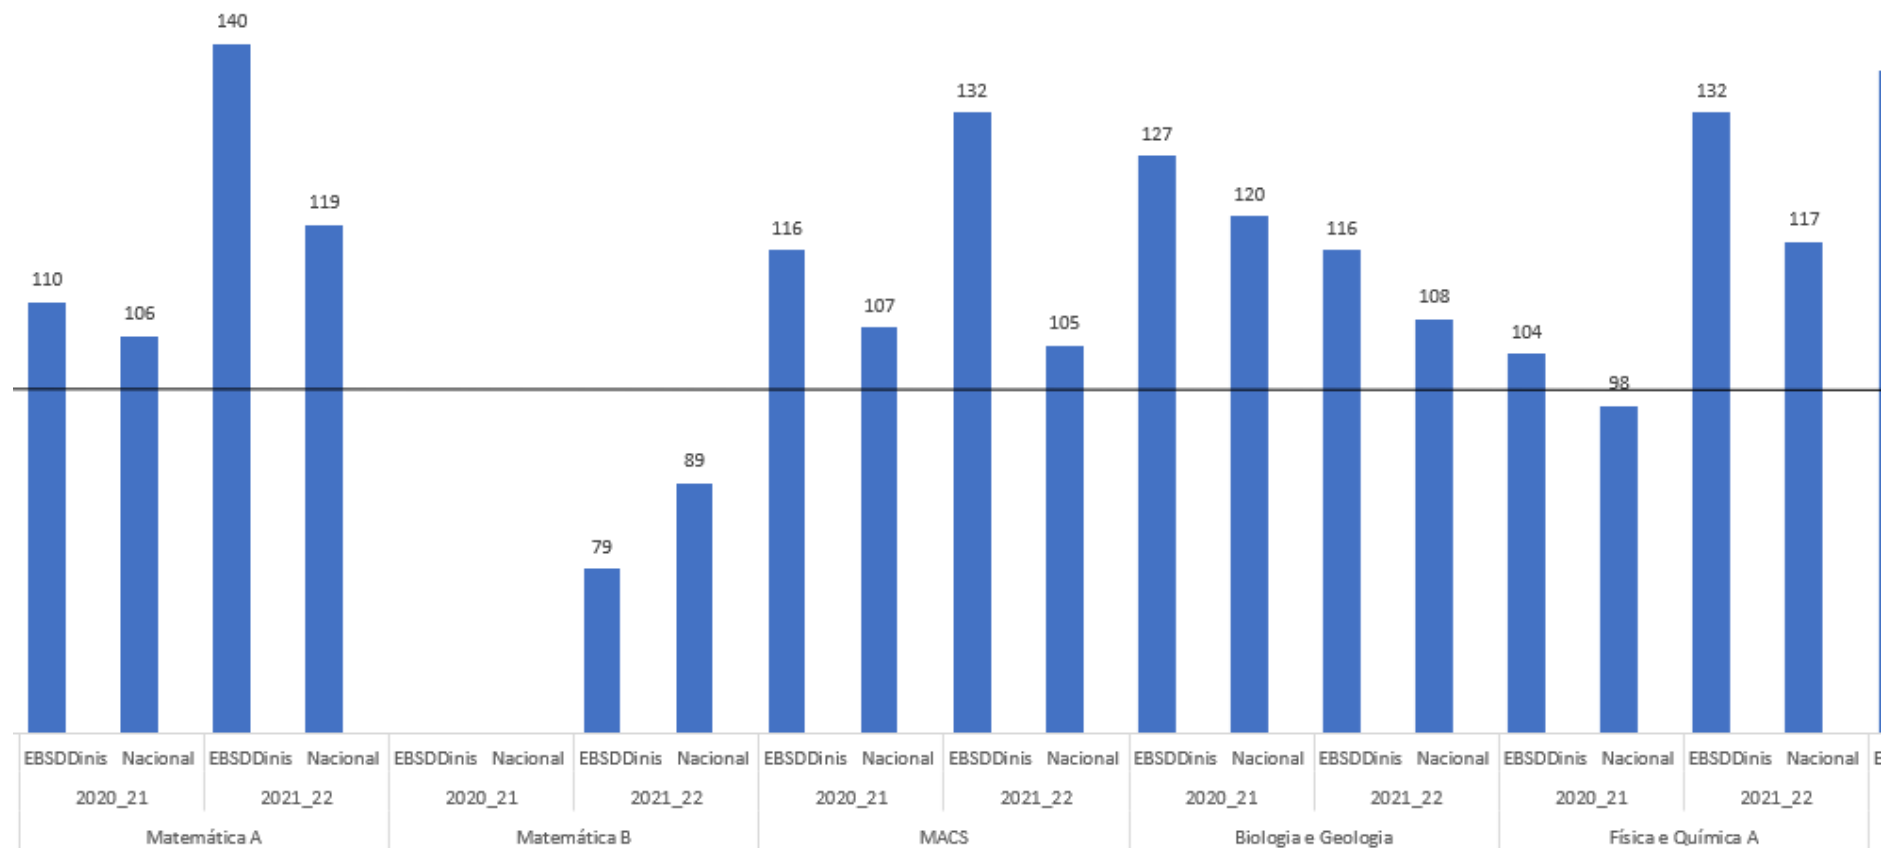

## NÚMERO DE ALUNOS COM NOTAS <95 VERSUS NÚMERO DE ALUNOS QUE REALIZARAM A PROVA E RESPETIVA PERCENTAGEM

Cofinanciado por:

### Distribuição das classificações das 371 provas realizadas

Cofinanciado por:

Cofinanciado por:

Erasmus+

Média dos Exames Nacionais EBDDINIS versus Nacional nos anos lectivos de 2020-21 e 2021-22

Cofinanciado por: