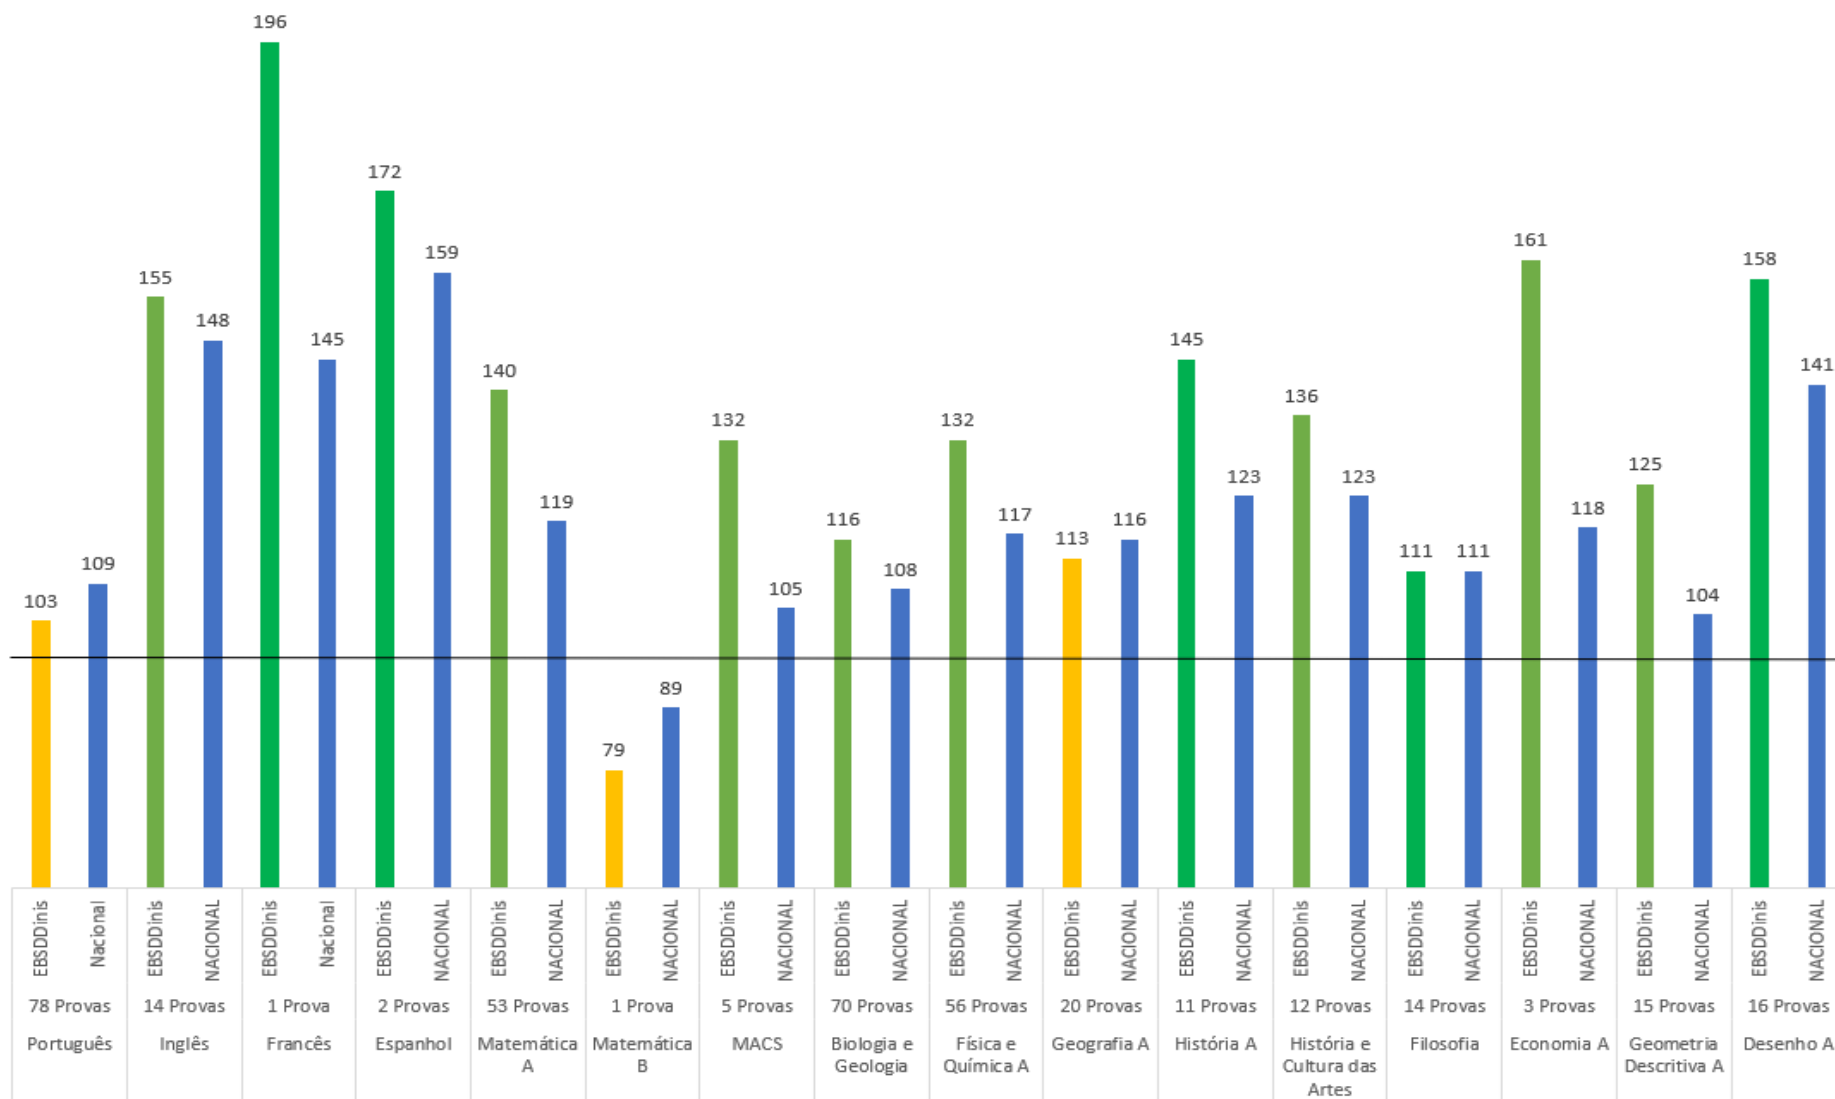

MÉDIA DOS EXAMES NACIONAIS: EBSDDINIS VERSUS NACIONAL

Cofinanciado por: